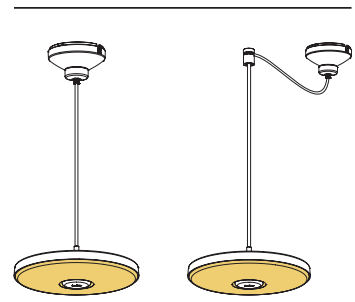

AUSSENSPOTS

SPOT/AUSSENSPOTS

280003658		<i>IL SCOPE</i>	D	Stk
280003796		<i>IL SMART SCOPE TONE</i>	D	Stk
280003053		<i>IL SCOPE MINI</i>	D	Stk
280003134		<i>IL SCOPE MINI DUO</i>	D	Stk
280003661		<i>IL MINI SCOPE PRO PACK (12 Stk.)</i>	D	Stk
280003817		<i>IL AIM EXTRA LOW</i>	D	Stk
280003819		<i>IL AIM LOW</i>	D	Stk
280003820		<i>IL AIM</i>	D	Stk
280003821		<i>IL AIM CEILING</i>	D	Stk
280003822		<i>IL AIM LIGHT HEAD</i>	D	Stk
280003823		<i>IL MICRO SCOPE</i>	D	Stk
280003659		<i>IL BIG SCOPE NARROW BEAM</i>	D	Stk
280003660		<i>IL BIG SCOPE</i>	D	Stk
280003012		<i>IL SUB</i>	D	Stk

OVERVIEW DISC CONCEPT

DISC

DISC LOW

DISC WALL

**DISC WALL
100-230V**

DISC PENDANT

**DISC PENDANT
100-230V**

**DISC PENDANT
100-230V DUO**

**DISC PENDANT
100-230V TRIPLE**

- 1 DISC LIGHT HEAD
- 2 DISC TUBE
- 3 DISC TUBE LOW
- 4 DISC BASE
- 5 DISC WALL 100-230V
- 6 DISC PENDANT
- 7 DISC PENDANT 100-230V
- 8 DISC BASE TRIPLE

DISC

DISC LOW

DISC WALL

**DISC WALL
100-230V**

**DISC PENDANT
100-230V**

DISC PENDANT

**DISC PENDANT
100-230V DUO**

**DISC PENDANT
100-230V TRIPLE**

AUFBAULEUCHTEN

SURFACE/AUFBAULEUCHTEN

280003806		IL SWAY PENDANT BLACK	D	Stk
280003807		IL SWAY PENDANT PEARL GREY	D	Stk
280003808		IL SWAY PENDANT BLACK 100-230V	D	Stk
280003809		IL SWAY PENDANT PEARL GREY 100-230V	D	Stk
280003810		IL SWAY PENDANT EXT 100-230V BLACK	D	Stk
280003811		IL SWAY PENDANT EXT 100-230V PEARL GREY	D	Stk
280003744		IL DISC PENDANT Black (nur Lampe+Kabel)	D	Stk
280003745		IL DISC PENDANT 100-230V Black dimmbar (nur Lampe+Kabel)	D	Stk
280003407		IL EVO HYDE 550 DARK	D	Stk
280003408		IL EVO HYDE 180 Dark	D	Stk
280003662		IL SCOPE CEILING	D	Stk
280003409		IL MINI SCOPE CEILING	D	Stk
280003752		IL EVO FLEX 1, Leuchtband 1m	D	Stk
280003753		IL EVO FLEX 2, Leuchtband 2m	D	Stk
280003754		IL EVO FLEX 3, Leuchtband 3m	D	Stk
280003800		IL SMART EVO FLEX 1 TONE	D	Stk
280003801		IL SMART EVO FLEX 2 TONE	D	Stk
280003802		IL SMART EVO FLEX 5 TONE	D	Stk