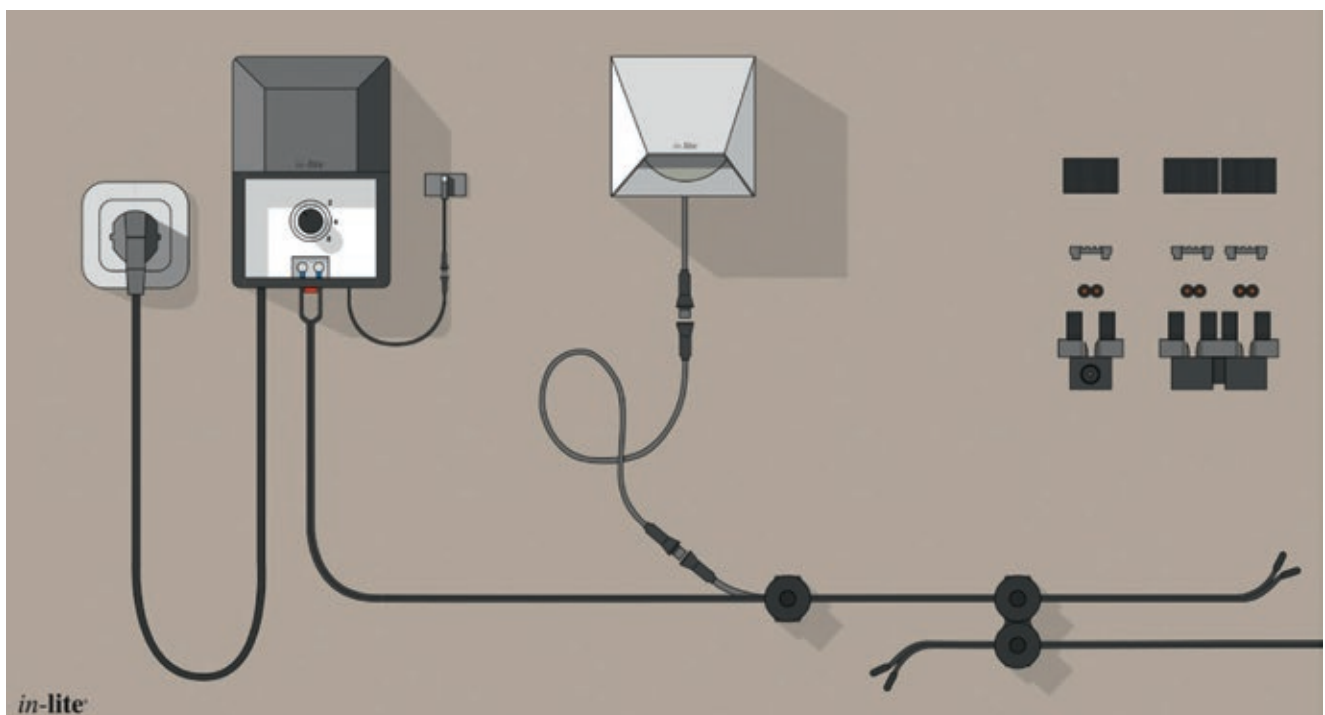

HUB-50	HUB-100	SMART HUB-150
Maximale Anschlussleistung	50 VA	100 VA	150 VA
Steuerung über	Touchscreen	Touchscreen	in-lite-App
Anzahl der anzuschließenden Bodenkabel (Leitungen)	2 Leitungen	2 Leitungen	3 Leitungen
Individuelle Steuerung der Leitungen möglich	-	-	●
Manuell Ein/Aus	●	●	● (mit in-lite-App)
Tag/Nachtschaltung	● (über Lichtsensor)	● (über Lichtsensor)	● (über astronomische Uhr)
Timerfunktion	● Stundenschaltung	● Stundenschaltung	● Minutenschaltung
Bewegungsmelder	MOVE (verkabelt)	MOVE (verkabelt)	SMART MOVE (kabellos)
Überlast- und Kurzschlussanzeige	●	●	●

DAS 12 V-SYSTEM VON IN-LITE