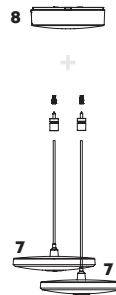

AUSSENSPOTS

SPOT/AUSSENSPOTS

280003658		<i>IL SCOPE</i>	D	Stk
280003796		<i>IL SMART SCOPE TONE</i>	D	Stk
280003053		<i>IL SCOPE MINI</i>	D	Stk
280003134		<i>IL SCOPE MINI DUO</i>	D	Stk
280003661		<i>IL MINI SCOPE PRO PACK (12 Stk.)</i>	D	Stk
280003817		<i>IL AIM EXTRA LOW</i>	D	Stk
280003819		<i>IL AIM LOW</i>	D	Stk
280003820		<i>IL AIM</i>	D	Stk
280003821		<i>IL AIM CEILING</i>	D	Stk
280003822		<i>IL AIM LIGHT HEAD</i>	D	Stk
280003823		<i>IL MICRO SCOPE</i>	D	Stk
280003659		<i>IL BIG SCOPE NARROW BEAM</i>	D	Stk
280003660		<i>IL BIG SCOPE</i>	D	Stk
280003012		<i>IL SUB</i>	D	Stk

OVERVIEW DISC CONCEPT

DISC

DISC LOW

DISC WALL

**DISC WALL
100-230V**

DISC PENDANT

**DISC PENDANT
100-230V**

**DISC PENDANT
100-230V DUO**

**DISC PENDANT
100-230V TRIPLE**

- 1 DISC LIGHT HEAD
- 2 DISC TUBE
- 3 DISC TUBE LOW
- 4 DISC BASE
- 5 DISC WALL 100-230V
- 6 DISC PENDANT
- 7 DISC PENDANT 100-230V
- 8 DISC BASE TRIPLE

DISC

DISC LOW

DISC WALL