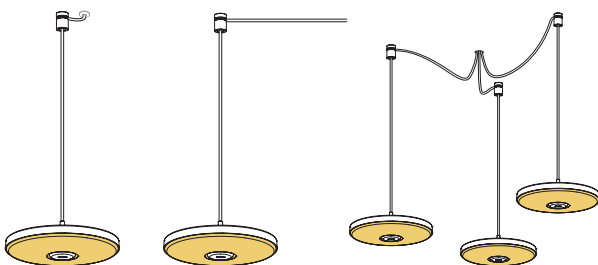

AUSSENSPOTS

SPOT/AUSSENSPOTS

280003658		<i>IL SCOPE</i>	D	Stk
280003796		<i>IL SMART SCOPE TONE</i>	D	Stk
280003053		<i>IL SCOPE MINI</i>	D	Stk
280003134		<i>IL SCOPE MINI DUO</i>	D	Stk
280003661		<i>IL MINI SCOPE PRO PACK (12 Stk.)</i>	D	Stk
280003817		<i>IL AIM EXTRA LOW</i>	D	Stk
280003819		<i>IL AIM LOW</i>	D	Stk
280003820		<i>IL AIM</i>	D	Stk
280003821		<i>IL AIM CEILING</i>	D	Stk
280003822		<i>IL AIM LIGHT HEAD</i>	D	Stk
280003823		<i>IL MICRO SCOPE</i>	D	Stk
280003659		<i>IL BIG SCOPE NARROW BEAM</i>	D	Stk
280003660		<i>IL BIG SCOPE</i>	D	Stk
280003012		<i>IL SUB</i>	D	Stk

OVERVIEW DISC CONCEPT

DISC

DISC LOW

DISC WALL

**DISC WALL
100-230V**

DISC PENDANT

**DISC PENDANT
100-230V**

**DISC PENDANT
100-230V DUO**

**DISC PENDANT
100-230V TRIPLE**

- 1 DISC LIGHT HEAD
- 2 DISC TUBE
- 3 DISC TUBE LOW
- 4 DISC BASE
- 5 DISC WALL 100-230V
- 6 DISC PENDANT
- 7 DISC PENDANT 100-230V
- 8 DISC BASE TRIPLE

DISC

DISC LOW

DISC WALL

**DISC WALL
100-230V**

**DISC PENDANT
100-230V**

DISC PENDANT

**DISC PENDANT
100-230V DUO**

**DISC PENDANT
100-230V TRIPLE**

AUFBAULEUCHTEN

SURFACE/AUFBAULEUCHTEN

280003806		IL SWAY PENDANT BLACK	D	Stk
280003807		IL SWAY PENDANT PEARL GREY	D	Stk
280003808		IL SWAY PENDANT BLACK 100-230V	D	Stk
280003809		IL SWAY PENDANT PEARL GREY 100-230V	D	Stk
280003810		IL SWAY PENDANT EXT 100-230V BLACK	D	Stk
280003811		IL SWAY PENDANT EXT 100-230V PEARL GREY	D	Stk
280003744		IL DISC PENDANT Black (nur Lampe+Kabel)	D	Stk
280003745		IL DISC PENDANT 100-230V Black dimmbar (nur Lampe+Kabel)	D	Stk
280003407		IL EVO HYDE 550 DARK	D	Stk
280003408		IL EVO HYDE 180 Dark	D	Stk
280003662		IL SCOPE CEILING	D	Stk
280003409		IL MINI SCOPE CEILING	D	Stk
280003752		IL EVO FLEX 1, Leuchtband 1m	D	Stk
280003753		IL EVO FLEX 2, Leuchtband 2m	D	Stk
280003754		IL EVO FLEX 3, Leuchtband 3m	D	Stk
280003800		IL SMART EVO FLEX 1 TONE	D	Stk
280003801		IL SMART EVO FLEX 2 TONE	D	Stk
280003802		IL SMART EVO FLEX 5 TONE	D	Stk