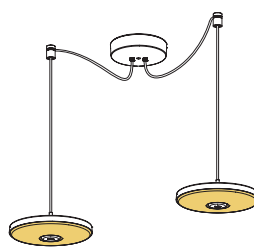

**DISC PENDANT
100-230V TRIPLE**

- 1 DISC LIGHT HEAD
- 2 DISC TUBE
- 3 DISC TUBE LOW
- 4 DISC BASE
- 5 DISC WALL 100-230V
- 6 DISC PENDANT
- 7 DISC PENDANT 100-230V
- 8 DISC BASE TRIPLE

DISC

DISC LOW

DISC WALL

**DISC WALL
100-230V**

**DISC PENDANT
100-230V**

DISC PENDANT

**DISC PENDANT
100-230V DUO**

**DISC PENDANT
100-230V TRIPLE**

AUFBAULEUCHTEN

SURFACE/AUFBAULEUCHTEN

280003806		IL SWAY PENDANT BLACK	D	Stk
280003807		IL SWAY PENDANT PEARL GREY	D	Stk
280003808		IL SWAY PENDANT BLACK 100-230V	D	Stk
280003809		IL SWAY PENDANT PEARL GREY 100-230V	D	Stk
280003810		IL SWAY PENDANT EXT 100-230V BLACK	D	Stk
280003811		IL SWAY PENDANT EXT 100-230V PEARL GREY	D	Stk
280003744		IL DISC PENDANT Black (nur Lampe+Kabel)	D	Stk
280003745		IL DISC PENDANT 100-230V Black dimmbar (nur Lampe+Kabel)	D	Stk
280003407		IL EVO HYDE 550 DARK	D	Stk
280003408		IL EVO HYDE 180 Dark	D	Stk
280003662		IL SCOPE CEILING	D	Stk
280003409		IL MINI SCOPE CEILING	D	Stk
280003752		IL EVO FLEX 1, Leuchtband 1m	D	Stk
280003753		IL EVO FLEX 2, Leuchtband 2m	D	Stk
280003754		IL EVO FLEX 3, Leuchtband 3m	D	Stk
280003800		IL SMART EVO FLEX 1 TONE	D	Stk
280003801		IL SMART EVO FLEX 2 TONE	D	Stk
280003802		IL SMART EVO FLEX 5 TONE	D	Stk

PORTABLE

PORTABLE

280003803		IL SWAY TABLE	D	Stk
280003825		IL SWAY TABLE BGE	D	Stk

TRANSFORMATOREN

TRANSFORMATOREN

280003017		IL CB-010E	D	Stk
280003627		IL HUB-50	D	Stk
280003628		IL HUB-100	D	Stk
280003629		IL SMART HUB-150	D	Stk
280003826		IL SMART HUB 300	D	Stk
280003755		IL EVO FLEX Driver 1, Anschlußbox an easy-lock	D	Stk
280003789		IL SMART DRIVER 1	D	Stk
280003798		IL SMART DRIVER 1 TONE	D	Stk
280003797		IL SMART BRIDGE	D	Stk