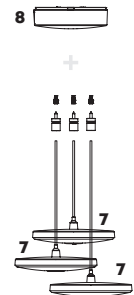

AUSSENSPOTS

SPOT/AUSSENSPOTS

280003658		<i>IL SCOPE</i>	D	Stk
280003796		<i>IL SMART SCOPE TONE</i>	D	Stk
280003053		<i>IL SCOPE MINI</i>	D	Stk
280003134		<i>IL SCOPE MINI DUO</i>	D	Stk
280003661		<i>IL MINI SCOPE PRO PACK (12 Stk.)</i>	D	Stk
280003817		<i>IL AIM EXTRA LOW</i>	D	Stk
280003819		<i>IL AIM LOW</i>	D	Stk
280003820		<i>IL AIM</i>	D	Stk
280003821		<i>IL AIM CEILING</i>	D	Stk
280003822		<i>IL AIM LIGHT HEAD</i>	D	Stk
280003823		<i>IL MICRO SCOPE</i>	D	Stk
280003659		<i>IL BIG SCOPE NARROW BEAM</i>	D	Stk
280003660		<i>IL BIG SCOPE</i>	D	Stk
280003012		<i>IL SUB</i>	D	Stk

OVERVIEW DISC CONCEPT

DISC

DISC LOW

DISC WALL

**DISC WALL
100-230V**

DISC PENDANT

**DISC PENDANT
100-230V**

**DISC PENDANT
100-230V DUO**

**DISC PENDANT
100-230V TRIPLE**

- 1 DISC LIGHT HEAD
- 2 DISC TUBE
- 3 DISC TUBE LOW
- 4 DISC BASE
- 5 DISC WALL 100-230V
- 6 DISC PENDANT
- 7 DISC PENDANT 100-230V
- 8 DISC BASE TRIPLE

DISC

DISC LOW

DISC WALL