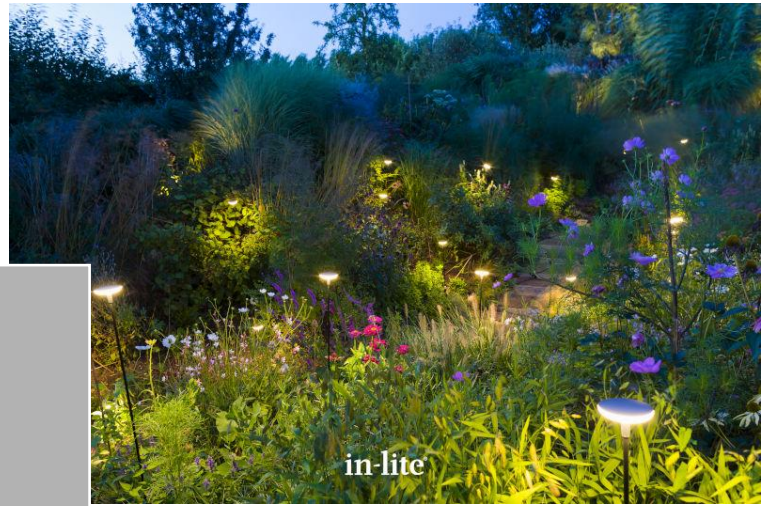

Technik für Grünflächen
Bewässerungs- und Lichtkonzepte

LÜHR GMBH

Workshop „Outdoor Lighting“

Mögliche Themen zum Workshop

- In-Lite – Die Marke – Das System 12V LED – macht Außenanlagen besonders
- Bodenspots – Arten – Einsatzformen- Auswahlhilfe – Zubehör
- Wegeleuchten
- Wandleuchten
- Außenspots
- Aufbau Leuchten | Zubehörprodukte